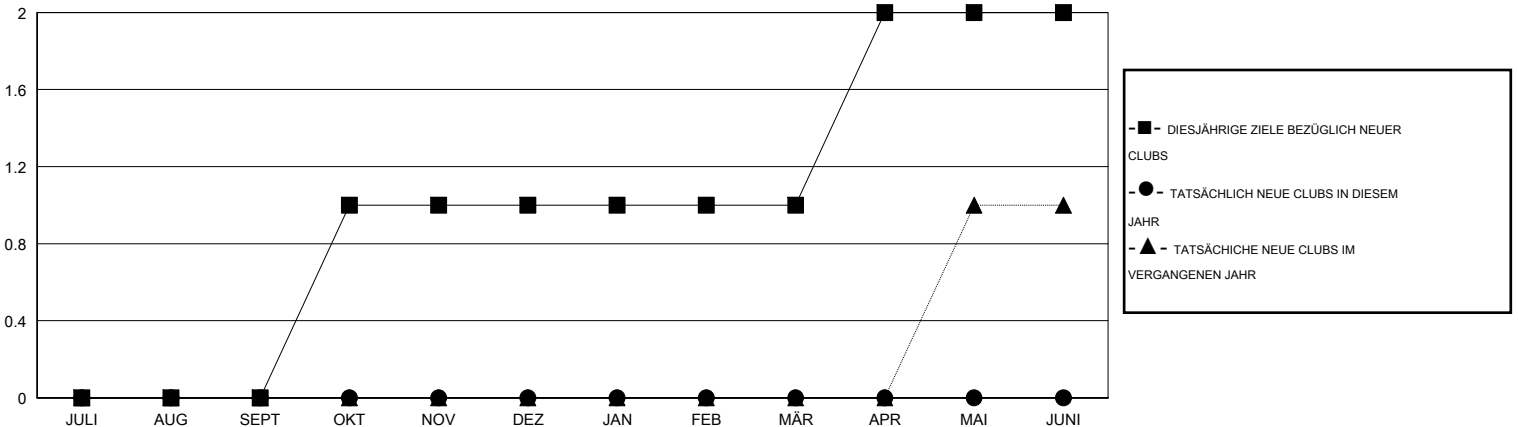

# MONTHLY MEMBERSHIP PROGRESS REPORT

District 1110N

Results as of: 10/31/2016

GMT: Carl Robert Rettby

STANDORT GERMANY

GMT KONST. GEB.: 4

Clubs					Pro Mitglied				
ERGEBNISSE FÜR 2016-2017					ERGEBNISSE FÜR 2016-2017				
QUARTAL	ZIEL NEUE CLUBS	NEUE CLUBS	AUFGELOSTE CLUBS	NETTO-GEWINN/-VERLUST	QUARTAL	ZIEL NEUE MITGLIEDER	HINZUGEFÜGTE GRÜNDUNGS- UND NEUE MITGLIEDER	AUSGESCHIEDENE MITGLIEDER	NETTO-GEWINN/-VERLUST
JULI/AUG/SEPT	0	0	0	0	JULI/AUG/SEPT	-10	29	36	-7
OKT/NOV/DEZ	1	0	0	0	OKT/NOV/DEZ	15	6	5	1
JAN/FEB/MÄR	0	0	0	0	JAN/FEB/MÄR	-10	0	0	0
APR/MAI/JUNI	1	0	0	0	APR/MAI/JUNI	15	0	0	0

ZIELE UND TATSÄCHLICHE NEUE CLUBS KUMULATIV

ZIELE UND TATSÄCHLICHE MITGLIEDER KUMULATIV

ABGEMELDETE CLUBS: 0	24 VON 90 CLUBS HABEN 1 ODER MEHR NEUE MITGLIEDER AUFGENOMMEN	<b>GESCHLECHTERVERTEILUNG</b> MANN 1,858 (81.03%) FRAU 435 (18.97%)
<b>AUSGETRETENE MITGLIEDER</b> VERSTORBEN 4 CLUB AUFGELOST 0 ANDERE 37 GESAMT 41	<a href="#">KLICKEN SIE HIER FÜR ANGABEN ZUM ZUSTAND DES CLUBS</a>	FAMILIENMITGLIEDER 18 HAUSHALTSVORSTAND 9 NICHT-FAMILIENVORSTAND 9