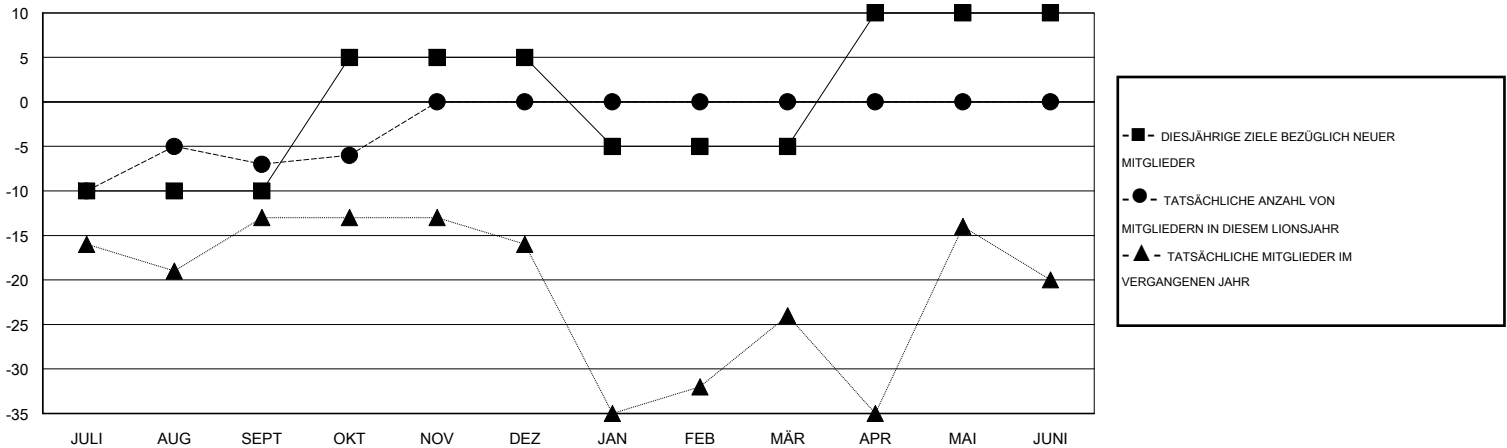

# MONTHLY MEMBERSHIP PROGRESS REPORT

District 1110N

Results as of: 10/31/2016

GMT: Carl Robert Rettby

STANDORT GERMANY

GMT KONST. GEB.: 4

Clubs					Pro Mitglied				
ERGEBNISSE FÜR 2016-2017					ERGEBNISSE FÜR 2016-2017				
QUARTAL	ZIEL NEUE CLUBS	NEUE CLUBS	AUFGELOSTE CLUBS	NETTO-GEWINN/-VERLUST	QUARTAL	ZIEL NEUE MITGLIEDER	HINZUGEFÜGTE GRÜNDUNGS- UND NEUE MITGLIEDER	AUSGESCHIEDENE MITGLIEDER	NETTO-GEWINN/-VERLUST
JULI/AUG/SEPT	0	0	0	0	JULI/AUG/SEPT	-10	29	36	-7
OKT/NOV/DEZ	1	0	0	0	OKT/NOV/DEZ	15	6	5	1
JAN/FEB/MÄR	0	0	0	0	JAN/FEB/MÄR	-10	0	0	0
APR/MAI/JUNI	1	0	0	0	APR/MAI/JUNI	15	0	0	0

ZIELE UND TATSÄCHLICHE NEUE CLUBS KUMULATIV

ZIELE UND TATSÄCHLICHE MITGLIEDER KUMULATIV

ABGEMELDETE CLUBS: 0	24 VON 90 CLUBS HABEN 1 ODER MEHR NEUE MITGLIEDER AUFGENOMMEN	<b>GESCHLECHTERVERTEILUNG</b> MANN 1,858 (81.03%) FRAU 435 (18.97%)
<b>AUSGETRETENE MITGLIEDER</b> VERSTORBEN 4 CLUB AUFGELOST 0 ANDERE 37 GESAMT 41	<a href="#">KLICKEN SIE HIER FÜR ANGABEN ZUM ZUSTAND DES CLUBS</a>	FAMILIENMITGLIEDER 18 HAUSHALTSVORSTAND 9 NICHT-FAMILIENVORSTAND 9